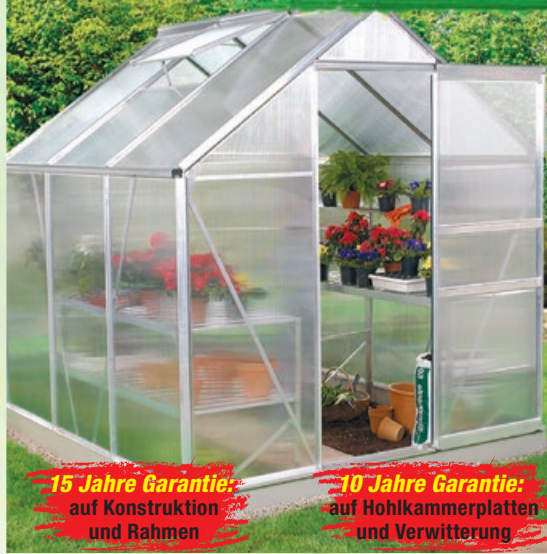

15 Jahre Garantie: auf Konstruktion und Rahmen

10 Jahre Garantie: auf Hohlkammerplatten und Verwitterung