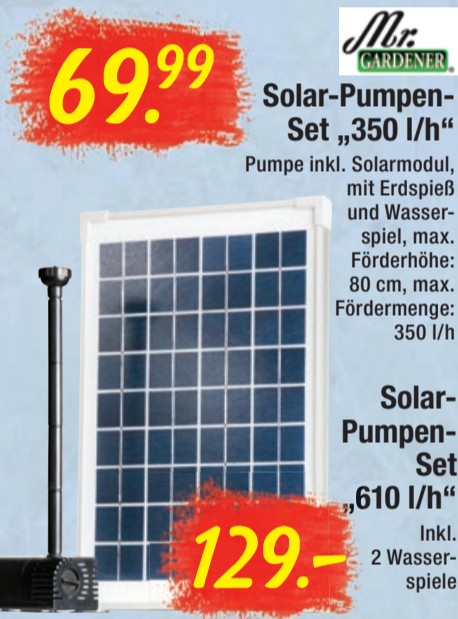

69.99

Solar-Pumpen-Set „350 l/h“

Pumpe inkl. Solarmodul, mit Erdspeiß und Wasserspiel, max. Förderhöhe: 80 cm, max. Fördermenge: 350 l/h

Solar-Pumpen-Set „610 l/h“

Inkl. 2 Wasserspiele

129.-