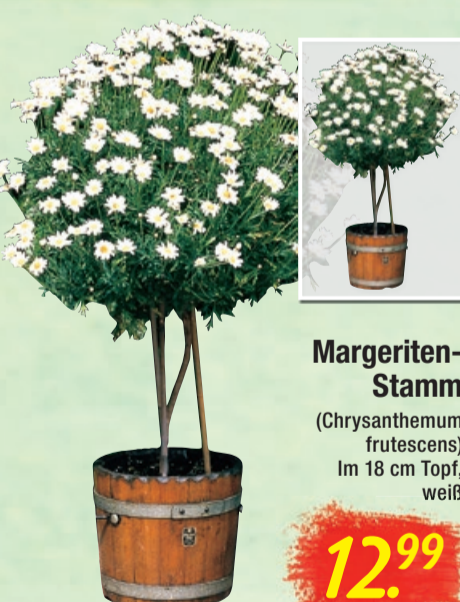

**Fuchsien-Stamm**  
(Fuchsia) Stammhöhe 80/90 cm, im 19 cm Topf

17.99

Direkt aus der Toscana!

**Zitrus-Pflanzen**  
in vielen Sorten, Größen und Wuchsformen

ab 29.99

**Margeriten-Stamm**  
(Chrysanthemum frutescens) im 18 cm Topf, weiß

12.99

**Wandelröschen-Stamm**  
(Lantana camara) Stammhöhe 80 cm, weiß, gelb, orange, im 18 cm Topf (ohne Übertopf)

17.99

GUTES VON HIER!

**Paprika- und Zucchini-Jungpflanzen**  
Verschiedene Sorten, im 9 cm Topf