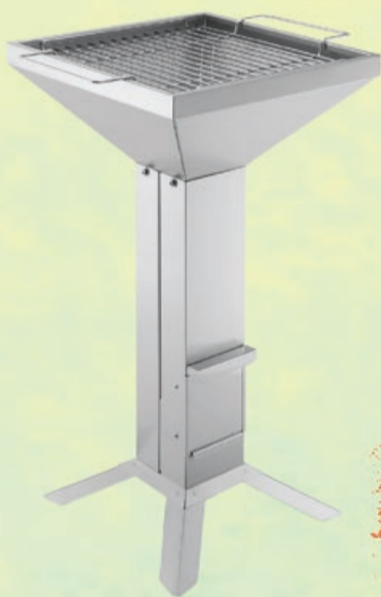

Outdoor-Pflanzgefäß „Oslo“

rund in grün, braun und taupe Leichtgewicht, winterfest bei gewährleistetem Wasserlauf in mehreren Größen:

Ø 37 cm **29.99**
Ø 31 cm **19.99**
Ø 26 cm **9.99**

Outdoor-Pflanzgefäß „Crosby“

in rostbraun oder grau, Leichtgewicht, frostsicher bei gewährleistetem Wasserlauf in mehreren Größen:

Ø 28 cm **24.99**
Ø 53 cm **79.99**

Pflanzgefäß „Catania“

Kunststoff, in den Farben: granit, terracotta, anthrazit

Ø 30 cm **5.99**
Ø 35 cm **7.99**

Bewässerungsblumenkasten „AQUA GREEN“

Kunststoff mit Bewässerungseinsatz und Wasserstandsanzeiger, verschiedene Längen, ab 60 cm

ab 7.99

Outdoor-Pflanzgefäß „Seoul“

in grün, mokka, ocker oder blau Keramik glasiert, frostsicher bei gewährleistetem Wasserlauf in vielen Größen:

Ø 48 cm **69.99**
Ø 23 cm **17.99**

Outdoor-Pflanzgefäß „Corleto“

in creme, anthrazit und grün Keramik glasiert, frostsicher bei gewährleistetem Wasserlauf in mehreren Größen:

Ø 20 cm **12.99**
Ø 36 cm **34.99**

Pflanzgefäß „Millennium“

mit Wasserreservoir, frost- und UV-beständiger Kunststoff, Natursteinoptik, anthrazit, verschiedene Größen vorrätig!

Pflanzkübel ab B 25 x T 25 x H 25 cm

Pflanzkästen ab B 59 x T 25 x H 25 cm

ab 29.99

THUROS®

Holzkohegrill „T2-4 Fuß“

komplett aus Edelstahl, Grillfläche: 35 x 35 cm, elektropolierte Rostauflage für einfachere Reinigung

189.-

SONDEREINKAUF!

Gasgrill Kingman 4 Plus

4 Edelstahl-Brenner + 1 Sear-Brenner + Heck-Brenner, emallierter Gussrost mit Rost-in-Rost-System, Grillfläche: 74 x 45 cm

~~559.-~~
449.-
20% GESPART!

3-in-1: Grillen, Räuchern und Low&Slow-Funktion

Holzkohegrill „Master-Touch GBS Premium Ø 57 cm“

Edelstahl-GBS-Grillrost, iGrill-Halterung, Char Ring und Diffuser-Platte, Deckelthermometer, On-Touch-Reinigungssystem

~~415.-~~
379.-
10% GESPART!